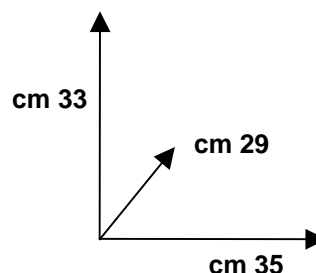

**Sgabellino "LIBIA"
in faggio massello
disp.col. Noce o Naturale**