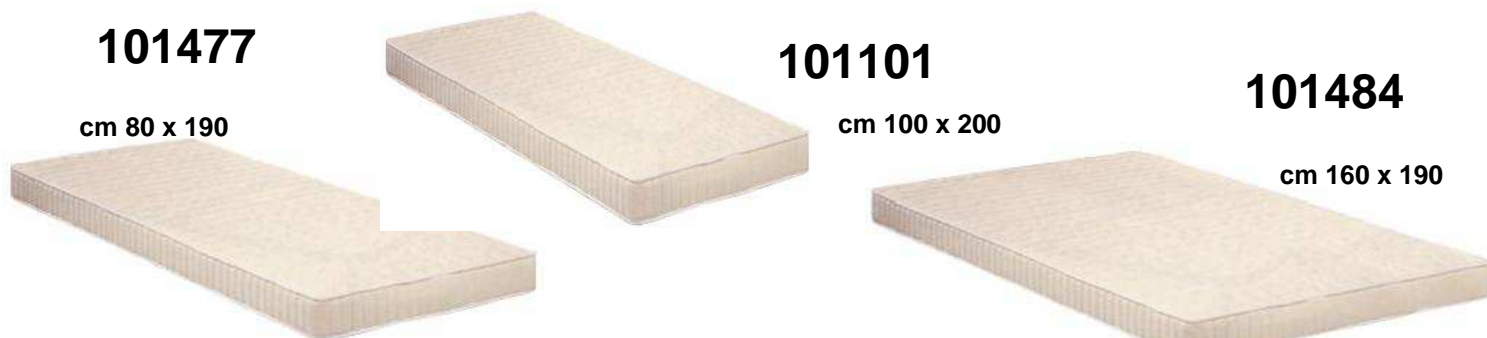

100913

Letto
Verona
con
Materasso
incluso

100920

Letto
Lion
con
Materasso
incluso

100906	Letto BERGAMO	Dati tecnici Materasso incluso	Cod. Ean 8021344100906	Prezzo Franco Destino	Imballo 1 PZ
100944	Letto PISOLO	Dati tecnici Mobile e materasso inclusi	Cod. Ean 8021344100944	Prezzo Franco Destino	Imballo 1 PZ

100906

Letto Bergamo con Materasso incluso

100944

Letto Pisolo con Mobile e Materasso inclusi

101101	Materasso ROLL cm 100 x 200	Dati tecnici Materasso arrotolato	Cod. Ean 8021344101101	Prezzo Franco Destino	Imballo 1 PZ
101477	Materasso ROLL cm 80 x 190	Dati tecnici Materasso arrotolato	Cod. Ean 8021344101477	Prezzo Franco Destino	Imballo 1 PZ
101484	Materasso ROLL cm 160 x 190	Dati tecnici Materasso arrotolato	Cod. Ean 8021344101484	Prezzo Franco Destino	Imballo 1 PZ

101552	Rete singola 80 x 190 con Doghe	Dati tecnici Letto con Doghe Legno	Cod. Ean 8021344101552	Prezzo Franco Destino	Imballo 1 PZ
101553	Rete singola 160 x 190 con Doghe	Dati tecnici Letto con Doghe Legno	Cod. Ean 8021344101553	Prezzo Franco Destino	Imballo 1 PZ

101552 cm 80 x 190

101553 cm 160 x 190

400525	Letto a castello con doghe in legno e scaletta	Dati tecnici Letto con Doghe Legno	Cod. Ean 8021344400525	Prezzo Franco Destino	Imballo 1 PZ
400532	Letto a castello con doghe in legno, maglia e scal.	Dati tecnici Letto con Doghe Legno	Cod. Ean 8021344400532	Prezzo Franco Destino	Imballo 1 PZ