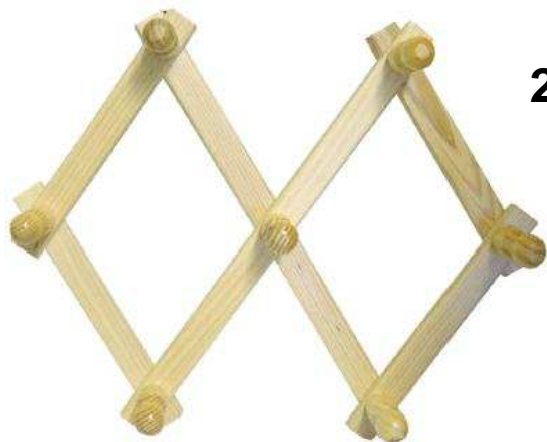

<b>200392</b>	<b>Appendiabiti Estensibile 7 posti</b>	Dati tecnici --	Cod. Ean <b>8021344200392</b>	Prezzo Franco Destino	Imballo <b>24 PZ</b>
<b>200385</b>	<b>Appendiabiti Estensibile 10 posti</b>	Dati tecnici --	Cod. Ean <b>8021344200385</b>	Prezzo Franco Destino	Imballo <b>24 PZ</b>
<b>101187</b>	<b>Appendiabiti a parete singolo</b>	Dati tecnici --	Cod. Ean <b>8021344101187</b>	Prezzo Franco Destino	Imballo <b>48 PZ</b>
<b>100500</b>	<b>Appendiabiti a parete 2 posti</b>	Dati tecnici --	Cod. Ean <b>8021344100500</b>	Prezzo Franco Destino	Imballo <b>36 PZ</b>
<b>101002</b>	<b>Appendiabiti a parete 3 posti</b>	Dati tecnici --	Cod. Ean <b>8021344101002</b>	Prezzo Franco Destino	Imballo <b>24 PZ</b>
<b>100210</b>	<b>Appendiabiti a parete 4 posti</b>	Dati tecnici --	Cod. Ean <b>8021344100210</b>	Prezzo Franco Destino	Imballo <b>24 PZ</b>

**200392**

**200385**

**101187**

**100500**

**101002**

**100210**

<b>200118</b>	<b>Indossatore Oscar</b>	Dati tecnici Disponibile: VARIE TINTE	Cod. Ean <b>8021344200118</b>	Prezzo Franco Destino	Imballo <b>2 PZ</b>
<b>200361</b>	<b>Indossatore Moderno</b>	Dati tecnici In legno di faggio	Cod. Ean <b>8021344200361</b>	Prezzo Franco Destino	Imballo <b>2 PZ</b>
<b>200552</b>	<b>Indossatore Luna 2</b>	Dati tecnici In legno di faggio	Cod. Ean <b>8021344200552</b>	Prezzo Franco Destino	Imballo <b>2 PZ</b>
<b>200569</b>	<b>Indossatore Luna 1</b>	Dati tecnici In legno di faggio	Cod. Ean <b>8021344200569</b>	Prezzo Franco Destino	Imballo <b>2 PZ</b>
<b>200514</b>	<b>Indossatore Pratiko con stoffa</b>	Dati tecnici In legno di faggio NOCE O NATURALE	Cod. Ean <b>8021344200514</b>	Prezzo Franco Destino	Imballo <b>2 PZ</b>