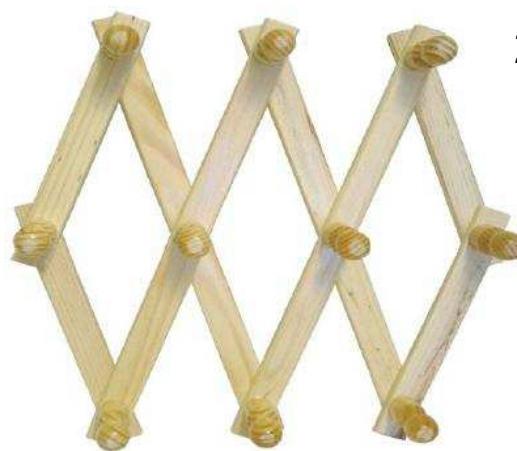

<b>200392</b>	<b>Appendiabiti Estensibile 7 posti</b>	Dati tecnici --	Cod. Ean <b>8021344200392</b>	Prezzo Franco Destino	Imballo <b>24 PZ</b>
<b>200385</b>	<b>Appendiabiti Estensibile 10 posti</b>	Dati tecnici --	Cod. Ean <b>8021344200385</b>	Prezzo Franco Destino	Imballo <b>24 PZ</b>
<b>101187</b>	<b>Appendiabiti a parete singolo</b>	Dati tecnici --	Cod. Ean <b>8021344101187</b>	Prezzo Franco Destino	Imballo <b>48 PZ</b>
<b>100500</b>	<b>Appendiabiti a parete 2 posti</b>	Dati tecnici --	Cod. Ean <b>8021344100500</b>	Prezzo Franco Destino	Imballo <b>36 PZ</b>
<b>101002</b>	<b>Appendiabiti a parete 3 posti</b>	Dati tecnici --	Cod. Ean <b>8021344101002</b>	Prezzo Franco Destino	Imballo <b>24 PZ</b>
<b>100210</b>	<b>Appendiabiti a parete 4 posti</b>	Dati tecnici --	Cod. Ean <b>8021344100210</b>	Prezzo Franco Destino	Imballo <b>24 PZ</b>

**200392**

**200385**

**101187**

**100500**

**101002**

**100210**

<b>200118</b>	<b>Indossatore Oscar</b>	Dati tecnici Disponibile: VARIE TINTE	Cod. Ean <b>8021344200118</b>	Prezzo Franco Destino	Imballo <b>2 PZ</b>
<b>200361</b>	<b>Indossatore Moderno</b>	Dati tecnici In legno di faggio	Cod. Ean <b>8021344200361</b>	Prezzo Franco Destino	Imballo <b>2 PZ</b>
<b>200552</b>	<b>Indossatore Luna 2</b>	Dati tecnici In legno di faggio	Cod. Ean <b>8021344200552</b>	Prezzo Franco Destino	Imballo <b>2 PZ</b>
<b>200569</b>	<b>Indossatore Luna 1</b>	Dati tecnici In legno di faggio	Cod. Ean <b>8021344200569</b>	Prezzo Franco Destino	Imballo <b>2 PZ</b>
<b>200514</b>	<b>Indossatore Pratiko con stoffa</b>	Dati tecnici In legno di faggio NOCE O NATURALE	Cod. Ean <b>8021344200514</b>	Prezzo Franco Destino	Imballo <b>2 PZ</b>