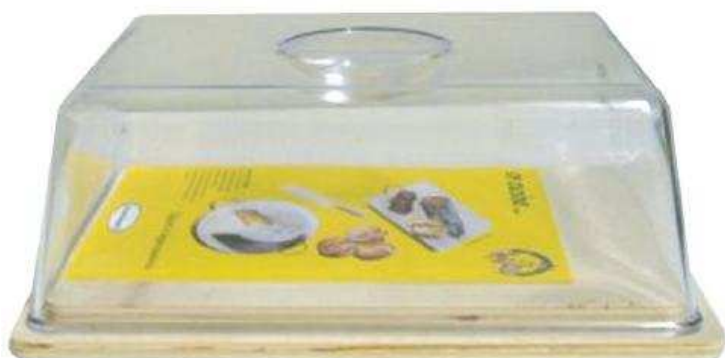

100654

100272

100302

100289

101392

100647

101156	Grattuggia Emiliana con cassetto	Dati tecnici Legno di faggio	Cod. Ean 8021344101156	Prezzo Franco Destino	Imballo 24 PZ
1 00173	Grattuggia mod. GRT 04 econom.	Dati tecnici ---	Cod. Ean 8021344100173	Prezzo Franco Destino	Imballo 24 PZ
100128	Grattuggia rotonda	Dati tecnici ---	Cod. Ean 8021344100128	Prezzo Franco Destino	Imballo 24 PZ
101026	Formaggera con vetro	Dati tecnici ---	Cod. Ean 8021344101026	Prezzo Franco Destino	Imballo 24 PZ
101033	Porta formaggio rettangolare	Dati tecnici Legno di faggio	Cod. Ean 8021344101033	Prezzo Franco Destino	Imballo 12 PZ
101019	Porta formaggio rotondo	Dati tecnici Legno di faggio	Cod. Ean 8021344101019	Prezzo Franco Destino	Imballo 12 PZ

101156

100173

101128

101026

101033

101019

101408	Mattarello in faggio cm 50	Dati tecnici Legno di faggio	Cod. Ean 8021344101408	Prezzo Franco Destino	Imballo 24 PZ
100463	Porta Posate 5 cassetti in faggio	Dati tecnici Legno di faggio	Cod. Ean 8021344100463	Prezzo Franco Destino	Imballo 12 PZ
100487	Asta Porta Giornale	Dati tecnici ---	Cod. Ean 8021344100487	Prezzo Franco Destino	Imballo -- PZ
100241	Scolapiatti in legno	Dati tecnici Legno di faggio	Cod. Ean 8021344100241	Prezzo Franco Destino	Imballo 24 PZ
100256	Porta pane serrandina senza cass.	Dati tecnici ---	Cod. Ean 8021344100256	Prezzo Franco Destino	Imballo 6 PZ
101440	Oliera Quadrata	Dati tecnici ---	Cod. Ean 8021344101440	Prezzo Franco Destino	Imballo 24 PZ