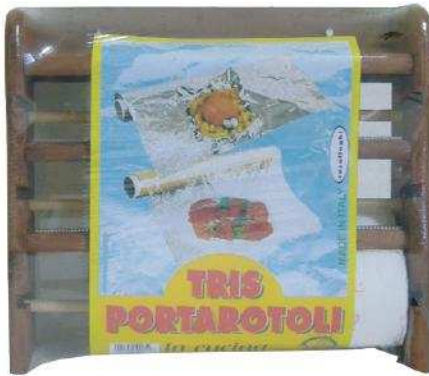

100470

101088

101316	Vassoio in betulla 34 x 34	Dati tecnici Legno di betulla	Cod. Ean 8021344101316	Prezzo Franco Destino	Imballo 12 PZ
101330	Vassoio in betulla 34 x 48	Dati tecnici Legno di betulla	Cod. Ean 8021344101330	Prezzo Franco Destino	Imballo 12 PZ

101316

101330

100654	Tris mensola Scottex Economico	Dati tecnici ---	Cod. Ean 8021344100654	Prezzo Franco Destino	Imballo 12 PZ
100272	Porta rotolo scottex art.20 in faggio	Dati tecnici Legno di faggio	Cod. Ean 8021344100272	Prezzo Franco Destino	Imballo 12 PZ
100302	Porta rotolo scottex Tris Lux art.19	Dati tecnici Legno di faggio solo colore naturale	Cod. Ean 8021344100302	Prezzo Franco Destino	Imballo 12 PZ
100289	Porta rotolo scottex tondo a parete	Dati tecnici ---	Cod. Ean 8021344100289	Prezzo Franco Destino	Imballo 24 PZ
101392	Porta rotolo sc. Sing. a parete econ.	Dati tecnici ---	Cod. Ean 8021344101392	Prezzo Franco Destino	Imballo 24 PZ
100647	Porta rotolo scottex da tavolo	Dati tecnici ---	Cod. Ean 8021344100647	Prezzo Franco Destino	Imballo 24 PZ

100654

100272

100302

100289

101392

100647

101156	Grattuggia Emiliana con cassetto	Dati tecnici Legno di faggio	Cod. Ean 8021344101156	Prezzo Franco Destino	Imballo 24 PZ
1 00173	Grattuggia mod. GRT 04 econom.	Dati tecnici ---	Cod. Ean 8021344100173	Prezzo Franco Destino	Imballo 24 PZ
100128	Grattuggia rotonda	Dati tecnici ---	Cod. Ean 8021344100128	Prezzo Franco Destino	Imballo 24 PZ
101026	Formaggera con vetro	Dati tecnici ---	Cod. Ean 8021344101026	Prezzo Franco Destino	Imballo 24 PZ
101033	Porta formaggio rettangolare	Dati tecnici Legno di faggio	Cod. Ean 8021344101033	Prezzo Franco Destino	Imballo 12 PZ
101019	Porta formaggio rotondo	Dati tecnici Legno di faggio	Cod. Ean 8021344101019	Prezzo Franco Destino	Imballo 12 PZ