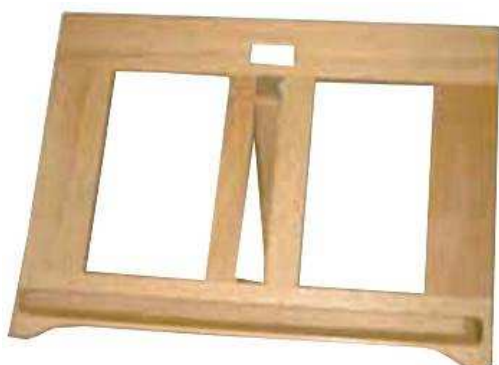

100449	Leggio Giotto	Dati tecnici ---	Cod. Ean 8021344100449	Prezzo Franco Destino	Imballo 24 PZ
100494	Leggio Maco	Dati tecnici ---	Cod. Ean 8021344100494	Prezzo Franco Destino	Imballo 24 PZ
100555	Leggio Archimede	Dati tecnici ---	Cod. Ean 8021344100555	Prezzo Franco Destino	Imballo 24 PZ
101095	Leggio Triangolo	Dati tecnici disp. Noce/Naturale	Cod. Ean 8021344101095	Prezzo Franco Destino	Imballo 24 PZ
100548	Leggio Pitagora	Dati tecnici ---	Cod. Ean 8021344100548	Prezzo Franco Destino	Imballo 24 PZ

100449

100494

100555

101095

Disponibile:

Color noce o naturale

100548