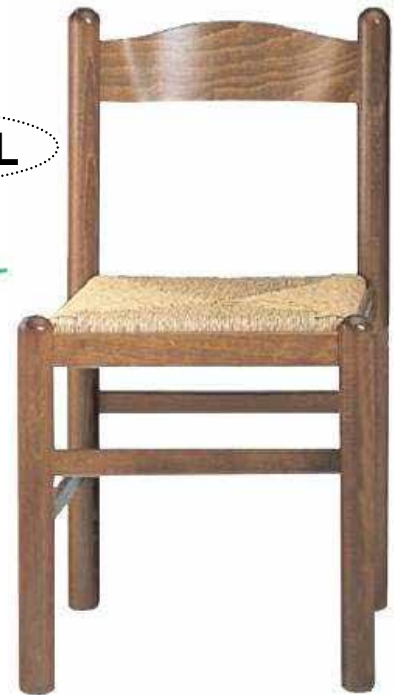

200651

Sedia Venezia seduta impagliata

200651M

Sedia Venezia seduta legno massello

200880

200903

	200910 Sedia 309 seduta impagliata	Dati tecnici Struttura in legno di faggio tinta noce	Cod. Ean 8021344200910	Prezzo Franco Destino € 59,74	Imballo 2 PZ
	300023 Sgabello Venezia	Dati tecnici Struttura in legno di faggio tinta noce	Cod. Ean 8021344300023	Prezzo Franco Destino € 59,20	Imballo 1 PZ
	200897 Seggiolone Bimbi colore	Dati tecnici Struttura in legno tinta ecologica acqua	Cod. Ean 8021344200897	Prezzo Franco Destino € 46,50	Imballo 1 PZ
	200194 Sedia della Nonna (1/2)	Dati tecnici Struttura in legno di faggio tinta noce	Cod. Ean 8021344200194	Prezzo Franco Destino € 28,00	Imballo 2 PZ

200910

300023

200897

Seggiolone Bimbo Noce
Colori + €3,50

200194

sedie per interni e cucine

	200217 Sedia Pisa economica mm 45	Dati tecnici Struttura in legno di faggio tinta noce	Cod. Ean 8021344200217	Prezzo Franco Destino € 32,00	Imballo 2 PZ
	200231L Sedia Pisa lusso mm 50	Dati tecnici Struttura in legno di faggio tinta noce	Cod. Ean 8021344200231L	Prezzo Franco Destino € 34,00	Imballo 2 PZ

200217

Struttura mm
diam. 45

200231L

Struttura mm
diam. 50

	101255 Sedia Vienna	Dati tecnici Struttura in metallo sedia	Cod. Ean 8021344101255	Prezzo Franco Destino € 47,00	Imballo 4 PZ
	101231 Sgabello alto con spalliera	Dati tecnici Struttura in metallo sgabello c. sch.	Cod. Ean 8021344101231	Prezzo Franco Destino € 54,00	Imballo 2 PZ
	101240 Sgabello medio	Dati tecnici Struttura in metallo sgabello	Cod. Ean 8021344101240	Prezzo Franco Destino € 46,00	Imballo 2 PZ