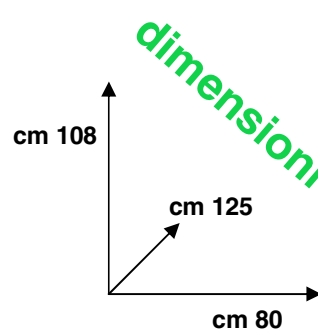

dimensioni

colori disponibili:

PINO CHIARO

NOCE

VERDE

cassette per esterno per i nostri amici