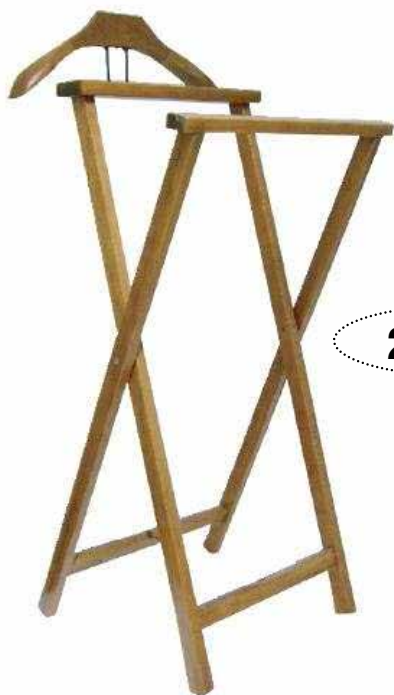

200859

200835

200828

200811

200958

	200279 Indossatore LUX con vaschetta H 85 X 40 X 26	Dati tecnici In legno di faggio Colore NOCE	Cod. Ean 8021344200279	Prezzo Franco Destino € 53,92	Imballo 2 PZ
	200286 Indossatore LUX DOPPIO	Dati tecnici In legno di faggio Colore NOCE	Cod. Ean 8021344200286	Prezzo Franco Destino € 148,19	Imballo 2 PZ
	101262 Indossatore STIRAPANTALONI	Dati tecnici In legno di faggio	Cod. Ean 8021344101262	Prezzo Franco Destino € 185,33	Imballo 1 PZ
	200804 Stander pieghevole H 140 X 70 X 40	Dati tecnici In legno di faggio Colore NOCE	Cod. Ean 8021344200804	Prezzo Franco Destino € 26,00	Imballo 1 PZ