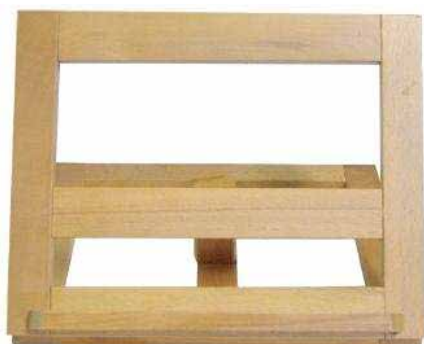

100449

100494

100555

101095

100548

Disponibile:

Color noce o naturale

 300337	Porta valigie con cinghe 580 X 48 X H 600	Dati tecnici --	Cod. Ean 8021344300337	Prezzo Franco Destino € 40,00	Imballo 6 PZ
 300344	Porta valigie con cinghe	Dati tecnici --	Cod. Ean 8021344300344	Prezzo Franco Destino € 44,00	Imballo 6 PZ

porta valigie pieghevole con cinghie per camere - hotels

300337

300344

	200125 Porta Ombrelli Ovale 470X30X15	Dati tecnici Disp. Noce/Naturale	Cod. Ean 8021344200125	Prezzo Franco Destino € 43,12	Imballo 1 PZ
	200132 Porta Ombrelli Rotondo	Dati tecnici Disp. Noce/Naturale	Cod. Ean 8021344200132	Prezzo Franco Destino € 43,12	Imballo 1 PZ
	300658 Porta Ombrelli Canape art. 10	Dati tecnici Disp. Noce	Cod. Ean 8021344300658	Prezzo Franco Destino € 39,47	Imballo 1 PZ
	300655 Porta Ombrelli Ottagonale art. 84	Dati tecnici Disp. Noce	Cod. Ean 8021344300655	Prezzo Franco Destino € 55,00	Imballo 1 PZ