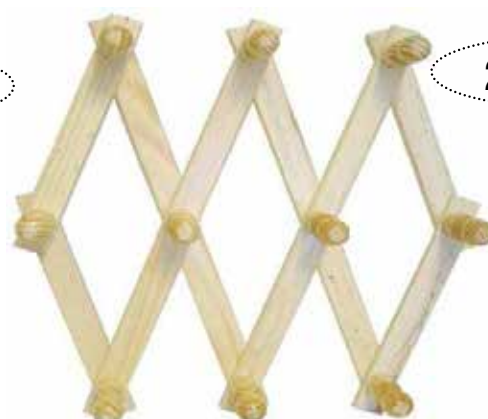

200392

200385

101187

100500

101002

100210

	200255	Carrello Guido senza cassetto H 85 X 49 X 34	Dati tecnici In legno di faggio montato, noce/naturale	Cod. Ean 8021344200255	Prezzo Franco Destino € 48,00	Imballo 1 PZ
	200101	Carrello Guido con cassetto	Dati tecnici In legno di faggio montato, noce/naturale	Cod. Ean 8021344200101	Prezzo Franco Destino € 62,00	Imballo 1 PZ
	200040	Carrello Bar H 75 X 48 X 34	Dati tecnici In legno di faggio, Monetato, cilieg/naturale	Cod. Ean 8021344200040	Prezzo Franco Destino € 62,40	Imballo 1 PZ