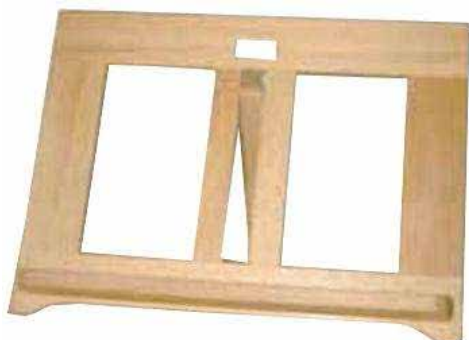

100517

101132

200149

100562

100623

	100449 Leggio Giotto 390 X 122 X 5	Dati tecnici ---	Cod. Ean 8021344100449	Prezzo Franco Destino € 7,50	Imballo 24 PZ
	100494 Leggio Maco 340 X 260 X 34	Dati tecnici ---	Cod. Ean 8021344100494	Prezzo Franco Destino € 15,30	Imballo 24 PZ
	100555 Leggio Archimede	Dati tecnici ---	Cod. Ean 8021344100555	Prezzo Franco Destino € 23,42	Imballo 24 PZ
	101095 Leggio Triangolo	Dati tecnici disp. Noce/Naturale	Cod. Ean 8021344101095	Prezzo Franco Destino € 19,02	Imballo 24 PZ
	100548 Leggio Pitagora	Dati tecnici ---	Cod. Ean 8021344100548	Prezzo Franco Destino € 19,86	Imballo 24 PZ

100449

100494

100555

101095

100548

Disponibile:

Color noce o naturale

 300337	Porta valigie con cinghe 580 X 48 X H 600	Dati tecnici --	Cod. Ean 8021344300337	Prezzo Franco Destino € 40,00	Imballo 6 PZ
 300344	Porta valigie con cinghe	Dati tecnici --	Cod. Ean 8021344300344	Prezzo Franco Destino € 44,00	Imballo 6 PZ