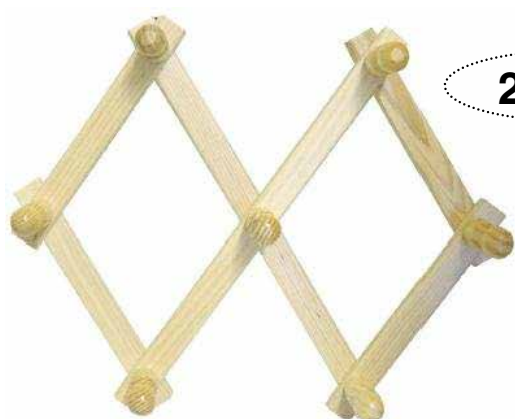

200392	Appendiabiti Estensibile 7 posti 34 X 10 X 8	Dati tecnici -	Cod. Ean 8021344200392	Prezzo Franco Destino € 8,40	Imballo 24 PZ
	200385	Appendiabiti Estensibile 10 posti 34 X 13 X 8	Dati tecnici -	Cod. Ean 8021344200385	Prezzo Franco Destino € 9,00	Imballo 24 PZ
	101187	Appendiabiti a parete singolo 10 X 1,5 X 7	Dati tecnici -	Cod. Ean 8021344101187	Prezzo Franco Destino € 2,20	Imballo 48 PZ
	100500	Appendiabiti a parete 2 posti 24 X 7 X 1,5	Dati tecnici -	Cod. Ean 8021344100500	Prezzo Franco Destino € 3,71	Imballo 36 PZ
	101002	Appendiabiti a parete 3 posti 33 X 7 X 1,5	Dati tecnici -	Cod. Ean 8021344101002	Prezzo Franco Destino € 5,40	Imballo 24 PZ
	100210	Appendiabiti a parete 4 posti 41 X 7 X 1,5	Dati tecnici -	Cod. Ean 8021344100210	Prezzo Franco Destino € 6,15	Imballo 24 PZ

200392