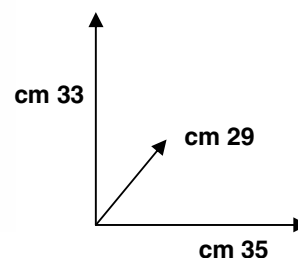

100234

Sgabellino "LIBIA" in faggio massello disp.col. Noce o Naturale