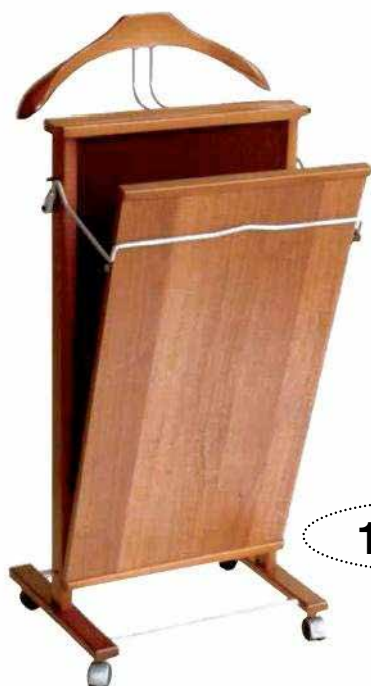

200279 Indossatore LUX con vaschetta H 85 X 40 X 26	Dati tecnici In legno di faggio Colore NOCE	Cod. Ean 8021344200279	Prezzo Franco Destino € 53,92	Imballo 2 PZ
	200286 Indossatore LUX DOPPIO	Dati tecnici In legno di faggio Colore NOCE	Cod. Ean 8021344200286	Prezzo Franco Destino € 148,19	Imballo 2 PZ
	101262 Indossatore STIRAPANTALONI	Dati tecnici In legno di faggio	Cod. Ean 8021344101262	Prezzo Franco Destino € 185,33	Imballo 1 PZ
	200804 Stander pieghevole H 140 X 70 X 40	Dati tecnici In legno di faggio Colore NOCE	Cod. Ean 8021344200804	Prezzo Franco Destino € 26,00	Imballo 1 PZ

200279

200286

101262

200804