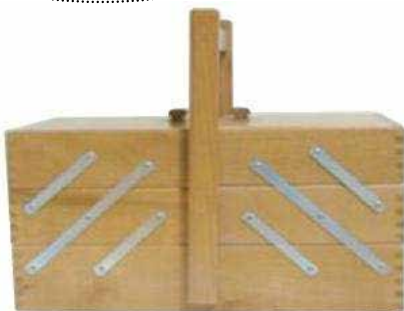

100517 Porta lavoro 5 cassetti 340 X 240 X 20	Dati tecnici ---	Cod. Ean 8021344100517	Prezzo Franco Destino € 32,80	Imballo 12 PZ
	101132 Porta chiavi Cancellotto 230 X 210 X 7	Dati tecnici ---	Cod. Ean 8021344101132	Prezzo Franco Destino € 9,61	Imballo 24 PZ
	200149 Porta riviste con stoffa 3 scomparti 670 X 450 X 30	Dati tecnici disp. Legno col.natur. e tessuto canvas ecrù	Cod. Ean 8021344200149	Prezzo Franco Destino € 21,71	Imballo 24 PZ
	100562 Porta chiavi Grande cm 31x21,5x6	Dati tecnici Legno di faggio disp. Colore noce	Cod. Ean 8021344100562	Prezzo Franco Destino € 29,46	Imballo 12 PZ
	100623 Porta chiavi Piccolo	Dati tecnici Legno di faggio disp. Colore noce	Cod. Ean 8021344100623	Prezzo Franco Destino € 18,02	Imballo 24 PZ

100517