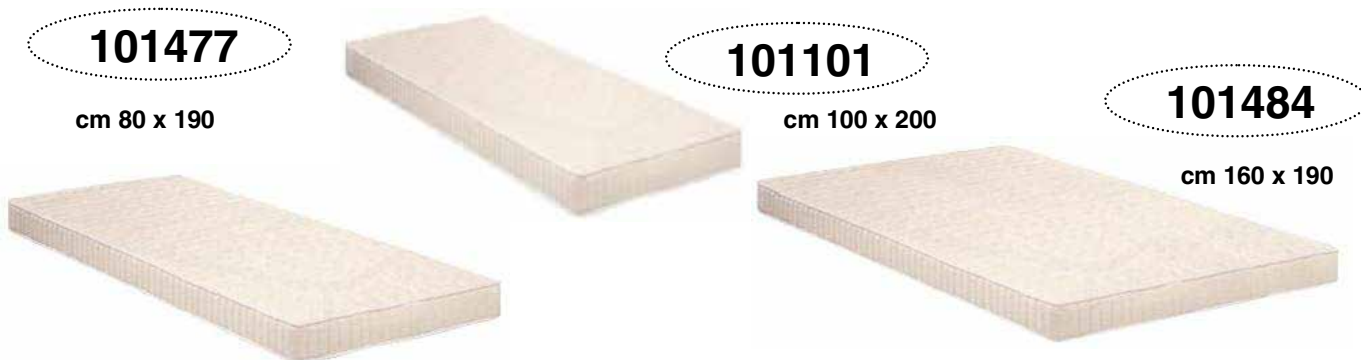

100913

**Letto
Verona
con
Materasso
incluso**

100920

**Letto
Lion
con
Materasso
incluso**

	101101 Materasso ROLL cm 100 x 200	Dati tecnici Materasso arrotolato	Cod. Ean 8021344101101	Prezzo Franco Destino € 150,80	Imballo 1 PZ
	101477 Materasso ROLL cm 80 x 190	Dati tecnici Materasso arrotolato	Cod. Ean 8021344101477	Prezzo Franco Destino € 92,80	Imballo 1 PZ
	101484 Materasso ROLL cm 160 x 190	Dati tecnici Materasso arrotolato	Cod. Ean 8021344101484	Prezzo Franco Destino € 174,00	Imballo 1 PZ